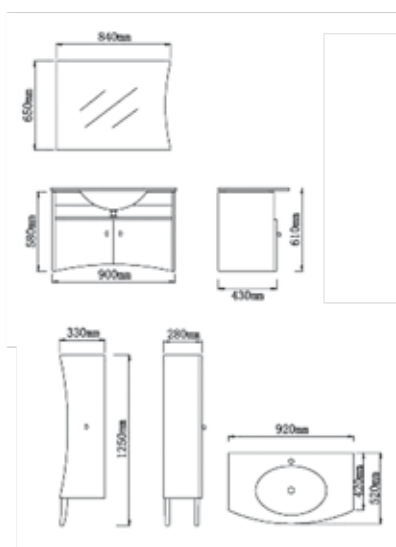

ENMON
brend