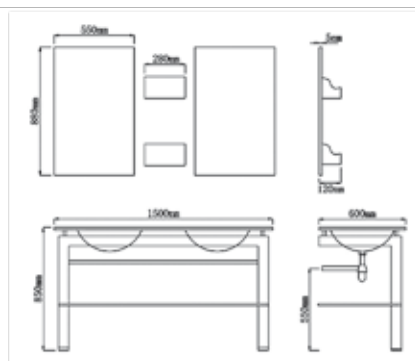

ENMON
brend